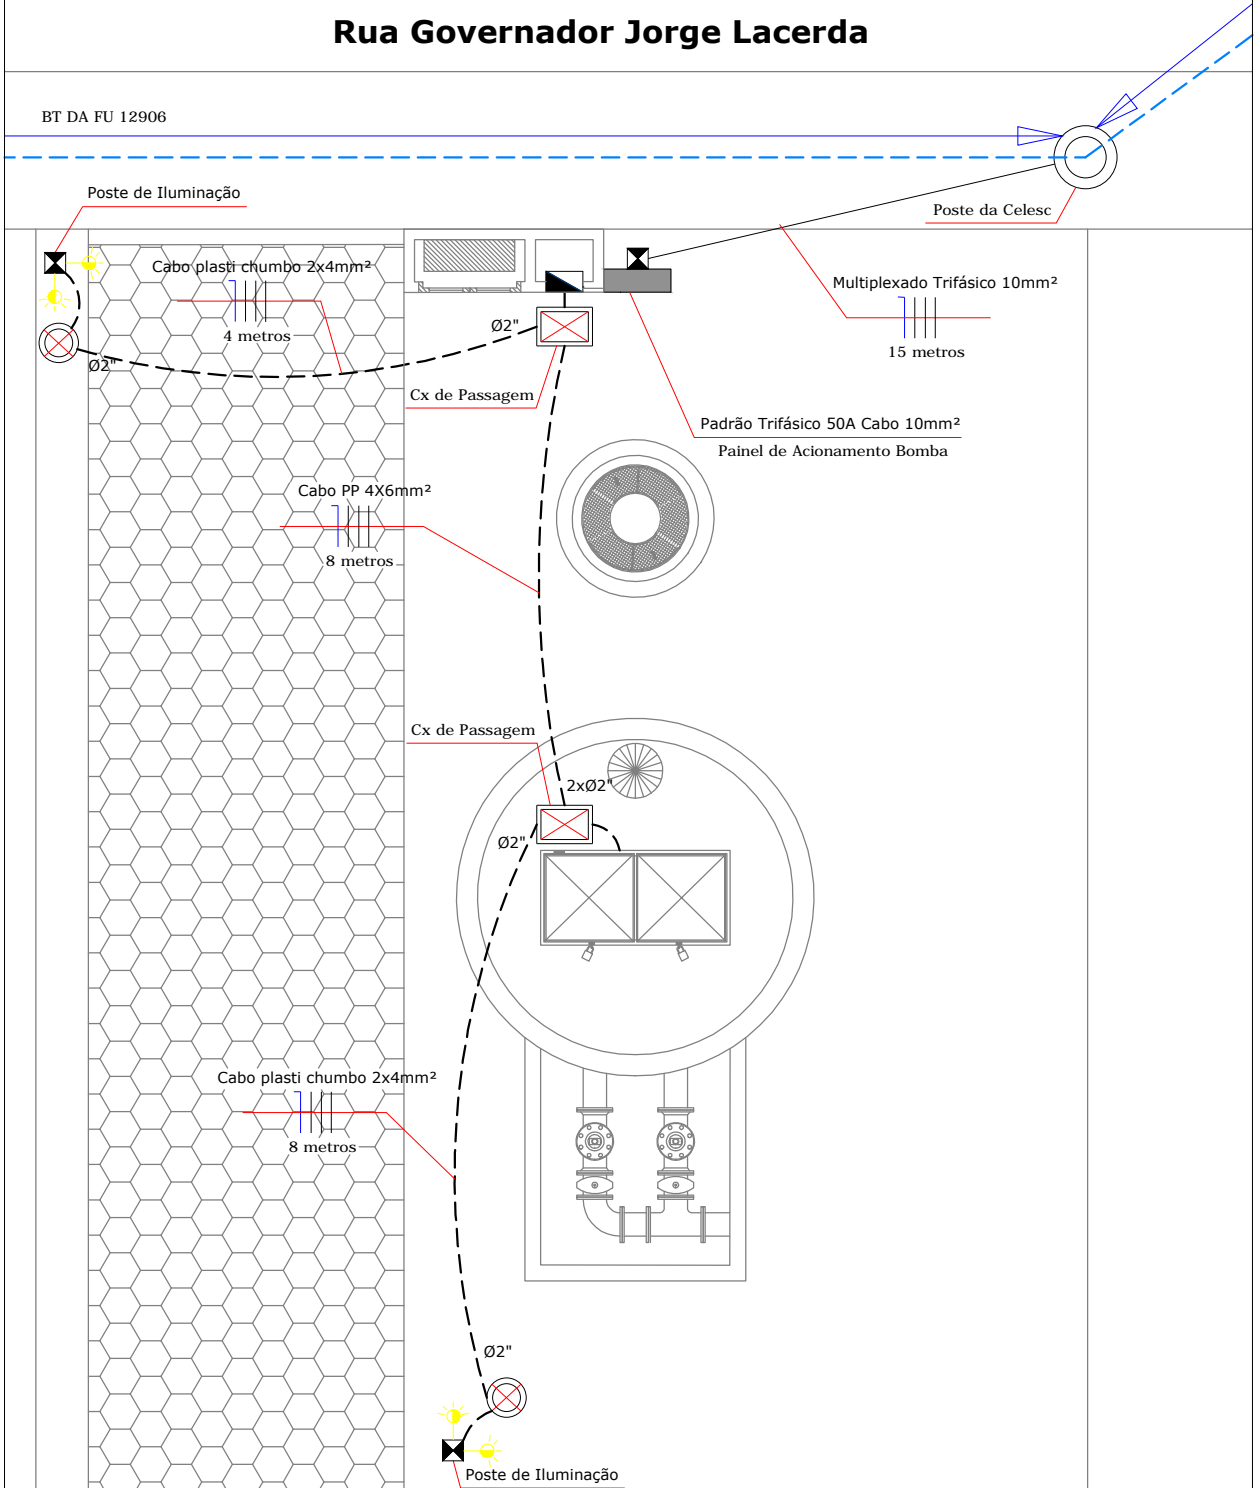

Rua Governador Jorge Lacerda

BT DA FU 12906

IMPLANTAÇÃO ELÉTRICO sem escala

Cliente: Serviços Intermunicipal de Água e Esgoto
Endereço: Rua Governador Jorge Lacerda-Centro-Ouro/SC
Obra: Entrada de Energia Trifásica Estação Elevatória.
Data: 14 Outubro de 2013

FOLHA:

01

DE:

01